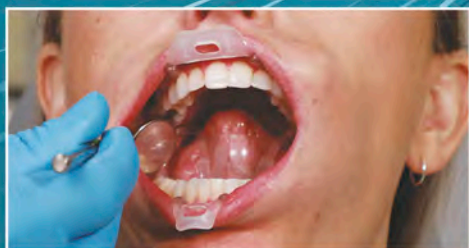

# Свободный доступ ДЛЯ БОЛЬШИНСТВА ПРОЦЕДУР !

Umbrella – язычно, щёчный и губной ретрактор, это новый стандарт комфорта для пациента и стабильный доступ для врача.

💧 Лучше визуализация при осмотре

💧 Контроль прикуса