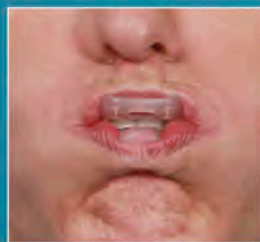

ШАГ 4.

Используйте выступы, чтобы отцентровать ретрактор во рту пациента